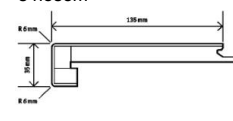

HLADKÁ MOZAIKA

Mozaika / Dřevina	MOC v Kč bez DPH/m²	MOC v Kč s 21% DPH/m²	MOC v Kč bez DPH/m²	MOC v Kč s 21% DPH/m²	MOC v Kč bez DPH/m²	MOC v Kč s 21% DPH/m²	Lišty (vnitřní, vnější) / Dřevina	MOC v Kč bez DPH/bm	MOC v Kč s 21% DPH/m²	
	Základní		Obdélníková		Mozaiková					
	70x70mm		33,5x71mm		33,5x33,5mm					
Dub	1 590,00	1 923,90	1 640,00	1 984,40	1 690,00	2 044,90	Dub	250,00	302,50	
Jasan	1 690,00	2 044,90	1 740,00	2 105,40	1 790,00	2 165,90	Jasan	250,00	302,50	
Merbau	1 690,00	2 044,90	1 740,00	2 105,40	1 790,00	2 165,90	Merbau	250,00	302,50	
Třešeň am.	1 690,00	2 044,90	1 740,00	2 105,40	1 790,00	2 165,90	Třešeň am.	300,00	363,00	
Ořech	1 890,00	2 286,90	1 940,00	2 347,40	1 990,00	2 407,90	Ořech	300,00	363,00	
Panga-panga	1 890,00	2 286,90	1 940,00	2 347,40	1 990,00	2 407,90	Panga-panga	300,00	363,00	
Zebrano	1 990,00	2 407,90	2 040,00	2 468,40	2 090,00	2 528,90	Zebrano	300,00	363,00	

1 m² = 11 ks

Rozměr: 300 mm x 300 mm x 4 mm

1 ks = 0,091 m²

Horní vrstva 3,5 mm tvrdé dřeviny; nosná síťovina 0,5 mm

Povrch: lakovaný - polyakrylátový vysoce odolný lak

Lepidlo: MAGNUM PU50 - polyuretanové lepidlo

Spárovací hmota: Kerapoxy - epoxidová, hygienicky nezávadná spárovací hmota

1 balení obsahuje: 11 ks / 1 m²

Rozměr balení: 305 mm x 305 mm x 60 mm

Váha: 2,4 kg

ŠTÍPANÁ MOZAIKA

Dřevěná štípaná mozaika / Dřevina	MOC v Kč bez DPH/m²	MOC v Kč s 21% DPH/m²	MOC v Kč bez DPH/m²	MOC v Kč s 21% DPH/m²
	čtverce	čtverce	obdélníky	obdélníky
	70x70mm	70x70mm	33,5x70mm	33,5x70mm
Dub - přírodní olej	1 940,00	2 347,40	1 990,00	2 407,90
Dub - barevný olej	1 990,00	2 407,90	2 040,00	2 468,40
Ořech - přírodní olej	2 940,00	3 557,40	2 990,00	3 617,90

1 m² = 13 ks

Rozměr:

Čtverce: 285 mm x 280 mm x cca. 10 mm (70 x 70 mm)

1 ks = 0,078 m²

Obdélníky: 280 mm x 270 mm x cca. 10 mm (70 x 33 mm)

1 ks = 0,075 m²

Povrch: přírodní olej, barevné oleje nebo bez povrchové úpravy

1 balení obsahuje: