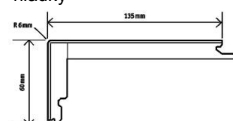

SCHODOVÉ PROFILY

ZAKÁZKOVÁ VÝROBA, na objednání.

Možnost objednání libovolné délky profilu!

Název	MOC v Kč bez DPH/ks	MOC v Kč s 21% DPH/m²
Schodový profil HLADKÝ 1 m *	420,00	508,20
Schodový profil s NOSEM 1 m *	480,00	580,80
	+ cena podlahy**	+ cena podlahy**
Lišta hladká 8 x 40 x 0,4 m	60,00 Kč / ks	72,60 Kč / ks
Lišta frézovaná 8 x 40 x 0,4 m	80,00 Kč / ks	96,80 Kč / ks

Lišty jsou dodávány bez povrchové úpravy ve standardní délce 0,4 m.

* Základní cena profilu = cena za 1 m.

V případě delšího profilu je nutné základní cenu násobit.

** + cena podlahy 0,225 m² při délce schodového profilu do 1,08 m

** + cena podlahy 0,451 m² při délce schodového profilu nad 1,08 m (max. délka 2 m)

Příplatek 5% ze základní ceny na schodový profil delší než 2 m.

hladký