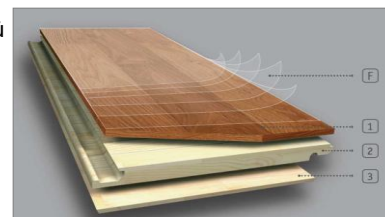

F.I.P. - vaše řešení pro podlahové vytápění

Zakázková výroba parket se středovou vrstvou z OSB na objednání, bez příplatku, pouze se zámkovým spojem 2G.

F.I. Parquet

Tepelný odpor: R = 0,096 m2 .K/W

Díky unikátní skladbě středové vrstvy ze speciální OSB desky dosahuje F.I.P. parketa lepších termovodivých vlastností než standardní parketa obdobných parametrů.

F.I.P. Parketa
standardní parketa

R = 0,096 m2.K/W
R = 0,150 m2 .K/W

SKLADBA F.I.P. PARKETY

Povrchová úprava: 6 vrstev laků tvrzených UV zářením – MagShield nebo přírodní olej
Nášlapná vrstva: tvrdé dřevo
Středová vrstva: OSB
Spodní vrstva: smrková dýha

Nevhodné dřeviny pro pokládku na podlahové vytápění jsou buk, habr, javor, tigerwood, jatoba, akát, akát pařený, rošády.

Mezi vhodné (stabilní) dřeviny na podlahové vytápění patří merbau, dub, ořech.

ROZMĚRY A BALENÍ

Rozměr: 15 x 205 x 2200 mm

1 paleta - 40 balíků tj. 108,40 m²

1 balík - 6 prken tj. 2,71 m²

Hmotnost palety: 850 kg

Hmotnost balíku: 21 kg

SKLADBA PARKETY

Povrchová úprava: 6 vrstev laků tvrzených UV zářením – MagShield nebo přírodní olej
Nášlapná vrstva: tvrdé dřevo
Středová vrstva: smrk
Spodní vrstva: smrková dýha

SKLADBA LAMEL

TVRDOST DŘEVIN

UPOZORNĚNÍ

Dřevo je přírodní materiál, proto vzorky nemusí barevně odpovídat dodávanému materiálu. Tyto rozdíly nejsou výrobní vadou, ale charakteristickou vlastností dřeva. Po čase dochází u dřeva působením vnějších faktorů ke změně odstínu.

VRÁCENÍ ZAKOUPENÉHO ZBOŽÍ